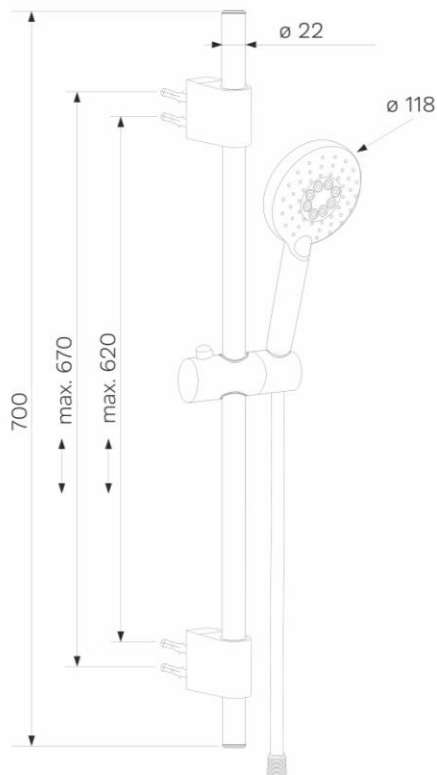

Technický list

Výrobek: Sprchová souprava, třípolohová sprcha, posuvný držák, šedostříbrná hadice

Kód: CB930B

Distributor: MSO Trade a.s., Hodonín, CZ

Popis: Sprchová souprava se vyznačuje moderním designem, vysokou variabilitou a především umožňuje téměř libovolnou kombinaci s příslušenstvím sprchového programu. Sprchový set obsahuje třípolohovou ruční sprchovou hlavici, stavitelný držák a šedostříbrnou hadici, s plastovým potahem, o délce 150 cm. Hadice se montuje mezi baterii a sprchovou hlavici.

Materiál jednotlivých dílů: nerez/plast/chrom

Rozměr hlavice: \varnothing 11,8 cm

Funkce sprchy:

- fast clean: systém snadného očištění od usazenin vodního kamene
- anti-twist: systém proti překroucení hadice
- spray, bubble, spray & bubble

Nákres:

Obrázek:

Upozornění: Pro těsnění závitů doporučujeme použít pouze tyto těsnící materiály: teflonová páska, těsnící vlákno typu LOCTITE nebo těsnící tmel. Ostatní těsnící materiály nejsou pro tento typ výrobků přípustné.